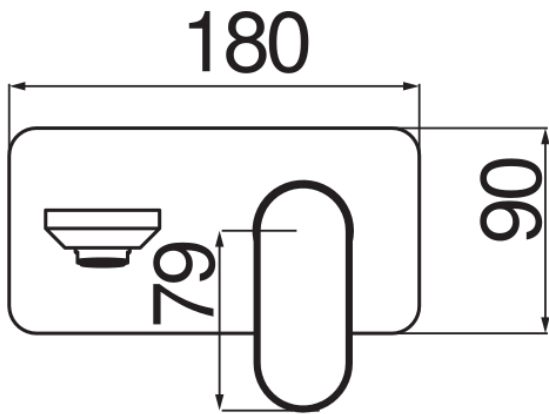

SPECIFICHE

Parte esterna monocomando a parete bocca lunga

Chrome

Aeratore anticalcare M 24 x 1

Lunghezza bocca 200 mm

Senza scarico

Limitatore di portata con freno al 50%

Imballo: 41 x 21 x 7 cm / 0,006027 m<sup>3</sup> / 2,6 kg

DIAGRAMMA DI PORTATA: ACQUA CALDA/FREDDA

— Aeratore

DIAGRAMMA DI PORTATA: ACQUA MISCELATA

— Aeratore