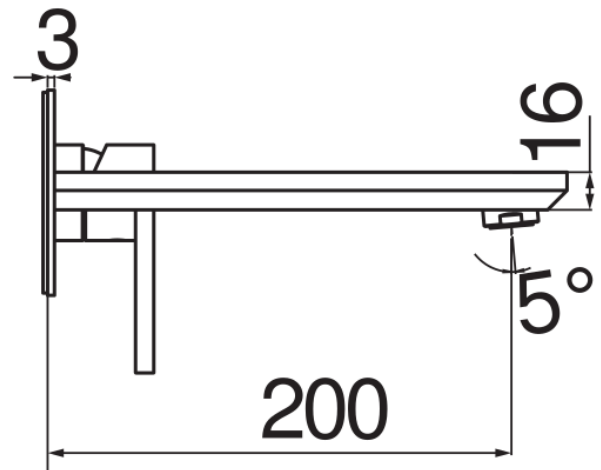

SPECIFICHE

Parte esterna monocomando a parete bocca lunga

Chrome

Aeratore anticalcare M 24 x 1

Lunghezza bocca 200 mm

Senza scarico

Limitatore di portata con freno al 50%

Imballo: 41 x 21 x 7 cm / 0,006027 m<sup>3</sup> / 2,6 kg

DIAGRAMMA DI PORTATA: ACQUA CALDA/FREDDA

— Aeratore

DIAGRAMMA DI PORTATA: ACQUA MISCELATA

— Aeratore