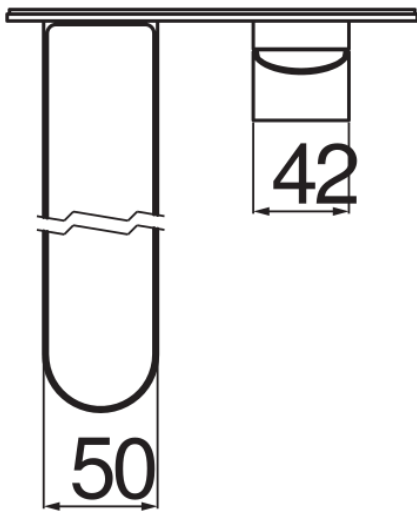

SPECIFICHE

Parte esterna monocomando a parete bocca lunga

Chrome

Aeratore anticalcare M 24 x 1

Lunghezza bocca 200 mm

Senza scarico

Limitatore di portata con freno al 50%

Imballo: 41 x 21 x 7 cm / 0,006027 m<sup>3</sup> / 2,6 kg

DIAGRAMMA DI PORTATA: ACQUA CALDA/FREDDA

— Aeratore

DIAGRAMMA DI PORTATA: ACQUA MISCELATA

— Aeratore